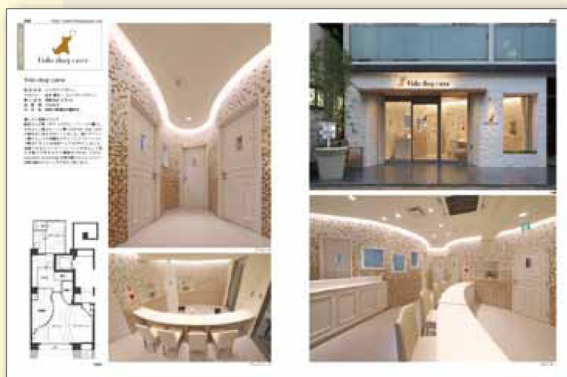

新刊のご案内 CLINIC DESIGN 130

掲載物件数130

- ◎デンタル 歯科医院 72件
- ◎メディカル 総合・内科系・眼科 36件
- ◎レディース 産婦人科、ビューティー 11件
- ◎スポーツ/アニマル フィジカル、動物病院... 11件

設計会社名 五十音順

アートジャパンナガヤ設計、アイシード、相原建築設計室、アッシュ
プランニング、イクスデザイン、岩本勝也+エンパティデザイン、イ
インフィクス、ウェルハート、エーハンドデザイン、オジデザインワー
クス、オンワードクリエイティブセンター、グラフィレンジ、グリッドフ
レーム、クレスデザイン、ジーアイデザインファクト、ジョイントセン
ター、タカラスベースデザイン、中口設計、光工夫、平岡建築デザ
イン、ユーディーエー建築設計、リチエルカー