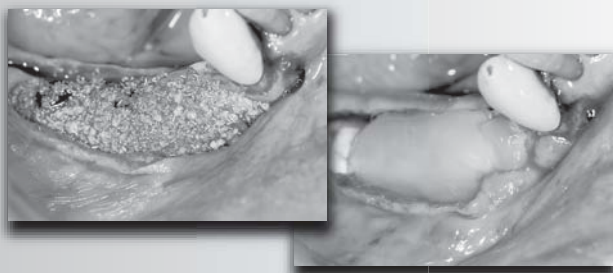

## 第1幕 基礎医学的観点からHAを検証する 「春日井」インプラントワールド 春日井昇平×石本光則

HAインプラント導入の理由/HAインプラントは生体内で溶けるのか? 過飽和であるその根拠とは?/HAの骨伝導のメカニズム/HAインプラントにおける力と感染のコントロール (HAインプラント辺縁骨吸収の変化)

## 第2幕 国内GBRのパイオニア「山道」が語る HAインプラントの長期予後 山道信之×石本光則

HAインプラント導入のきっかけ/上顎に埋入するのは圧倒的にHAコーティッドインプラント/HA表面と骨補填材料および成長因子の関係 —サンドウィッチサイナスフロアエレベーションおよびパーティカルボーンオグメンテーションへの発展/骨造成におけるHAインプラントの注意点および疑問点/HAインプラントとチタンインプラントの使い分け/HAインプラントとチタンインプラントの治療期間の違い/未来のインプラントの表面性状はどうなっていくのか

## 第3幕 超高齢社会で輝きを放つ 「林流」HAインプラント活用術の全貌 林 揚春×石本光則

HAインプラントとの出会い/HAインプラント+抜歯後即時埋入の確立/高齢者、有病者に対する治療の最重要点/HAインプラントへのバッシング、骨造成術の是非/本当に考えるべき補綴設計のポイントとは/症例から見る「林流」インプラント補綴の極意/即時荷重と食事指導について/抜歯後待時埋入を行うケース/フラップを開けるケース/なぜ口蓋側埋入なのか/インプラント周囲の骨吸収の原因とは/超高齢社会において歯科医療者が進むべき道