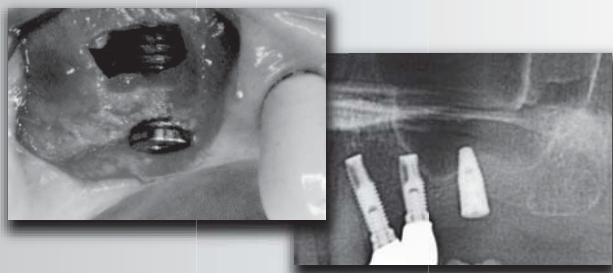

## 第1幕 基礎医学的観点からHAを検証する 「春日井」インプラントワールド 春日井昇平×石本光則

HAインプラント導入の理由/HAインプラントは生体内で溶けるのか? 過飽和であるその根拠とは?/HAの骨伝導のメカニズム/HAインプラントにおける力と感染のコントロール (HAインプラント辺縁骨吸収の変化)

## 第2幕 国内GBRのパイオニア「山道」が語る HAインプラントの長期予後 山道信之×石本光則

HAインプラント導入のきっかけ/上顎に埋入するのは圧倒的にHAコーティッドインプラント/HA表面と骨補填材料および成長因子の関係 —サンドウィッチサイナスフロアエレベーションおよびパーティカルボーンオグメンテーションへの発展/骨造成におけるHAインプラントの注意点および疑問点/HAインプラントとチタンインプラントの使い分け/HAインプラントとチタンインプラントの治療期間の違い/未来のインプラントの表面性状はどうなっていくのか

## 第3幕 超高齢社会で輝きを放つ 「林流」HAインプラント活用術の全貌 林 揚春×石本光則

HAインプラントとの出会い/HAインプラント+抜歯後即時埋入の確立/高齢者、有病者に対する治療の最重要点/HAインプラントへのバッシング、骨造成術の是非/本当に考えるべき補綴設計のポイントとは/症例から見る「林流」インプラント補綴の極意/即時荷重と食事指導について/抜歯後待時埋入を行うケース/フラップを開けるケース/なぜ口蓋側埋入なのか/インプラント周囲の骨吸収の原因とは/超高齢社会において歯科医療者が進むべき道