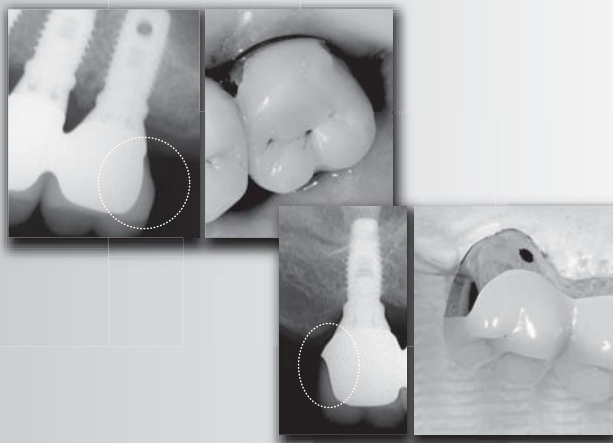

科学的検証! HAインプラントの未知なる力を読みやすいインタビュー形式で学べる

第1幕 基礎医学的観点からHAを検証する 「春日井」インプラントワールド 春日井昇平×石本光則

HAインプラント導入の理由/HAインプラントは生体内で溶けるのか? 過飽和であるその根拠とは?/HAの骨伝導のメカニズム/HAインプラントにおける力と感染のコントロール (HAインプラント辺縁骨吸収の変化)

第2幕 国内GBRのパイオニア「山道」が語る HAインプラントの長期予後 山道信之×石本光則

HAインプラント導入のきっかけ/上顎に埋入するのは圧倒的にHAコーティッドインプラント/HA表面と骨補填材料および成長因子の関係 —サンドウィッチサイナスフロアエレベーションおよびパーティカルボーンオグメンテーションへの発展/骨造成におけるHAインプラントの注意点および疑問点/HAインプラントとチタンインプラントの使い分け/HAインプラントとチタンインプラントの治療期間の違い/未来のインプラントの表面性状はどうなっていくのか

第3幕 超高齢社会で輝きを放つ 「林流」HAインプラント活用術の全貌 林 揚春×石本光則

HAインプラントとの出会い/HAインプラント+抜歯後即時埋入の確立/高齢者、有病者に対する治療の最重要点/HAインプラントへのバッシング、骨造成術の是非/本当に考えるべき補綴設計のポイントとは/症例から見る「林流」インプラント補綴の極意/即時荷重と食事指導について/抜歯後待時埋入を行うケース/フラップを開けるケース/なぜ口蓋側埋入なのか/インプラント周囲の骨吸収の原因とは/超高齢社会において歯科医療者が進むべき道

歯科界初の本格的臨床家向けの縦組みインタビューブック。
読みやすさだけでなく、一対一の対談ならではの有名著者の本音トークが満載。
HAインプラントをあらゆる角度から検証しており、HA否定派も一読の価値あり。

きりとり線

注文書

HAインプラントインタビュー —時代を動かした大家たち—

冊注文します。

モリタ商品コード:805467

●お名前	●貴院名	●ご指定納入店
●ご住所 (〒)		
●TEL	●FAX	

支店・営業所

※ご購入いただいた個人情報は、弊社の新刊案内、講演会等の案内に利用させていただきます。
※ご指定納入店がない場合は送料をいただき、代金引換宅配便でお送りさせていただきます。