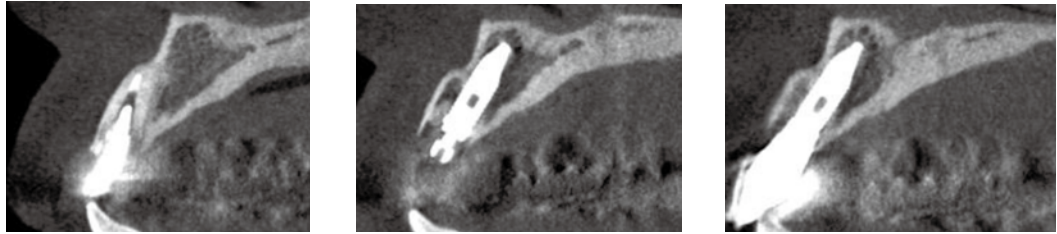

7 特集 抜歯即時埋入インプラントにおける Socket-shield techniqueの有用性 — Ridge augmentationからRidge preservationへ— 林 揚春

29 Laser-Lok® インプラント・アバットメントの臨床応用 新たに追加されたレーザーロック アバットメントおよび テーパードプラス インプラントの実力 高橋 由

53 -これだけは押さえておきたい臨床テクニック- 上顎洞底拳上術 実践論 新名主 耕平、柳田 泰志、阿部 祐明、金田 和彦

67 インプラントオーバーデンチャーに使用したい バーアタッチメントについて 山口 敦

4 目で見える口腔解剖学 / 高橋 常男

89 イラストで見るインプラント治療のための基礎講座
インプラント周囲骨の変化を考える 第2回
細胞のメカノセンサーと骨細胞の形態的变化 菅原 明喜

95 HAMES (HMD Assisting Microscope Enhanced Surgery)
-ヘッドマウントディスプレイと手術用顕微鏡を併用したインプラント手術-
柴原 清隆