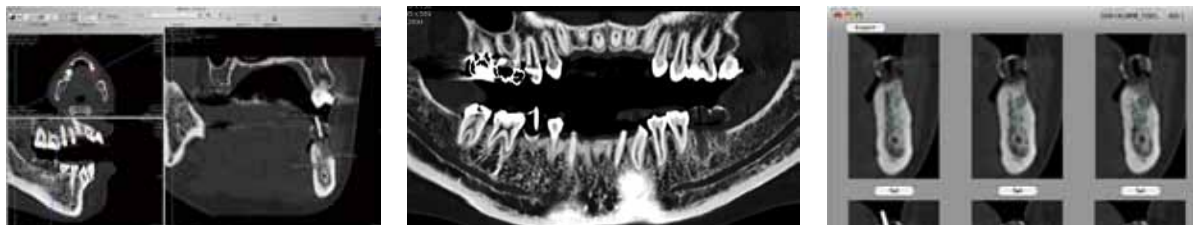

7 特集

下顎大臼歯部への抜歯即時埋入インプラント

榎屋 順一

43 PS法*によるフィクスチャー埋入位置のコントロール

* ピエゾ式超音波機器による骨切 + ボーンスプレッターによる骨拡大埋入術

大藪 知孝

61 セカンドラビアルプレート形成法と開放創による GBRについて

水口 稔之

4 目で見る口腔解剖学 / 高橋 常男

77 All-on-4 Concept — 第4回：インプラントの選択基準 Part 2

「NobelSpeedy Groovy について」 — 下尾 嘉昭 + 木村 智憲

91 ジルコニアインプラントの臨床と将来

高橋 伸児

105 Mac OSX 用 DICOM データ解析ソフト「OsiriX」の実力

— 最終回 — 高村 宗俊

Information & Topics 114