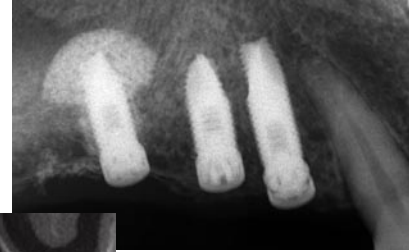

## 7 特集 上顎洞底挙上術における臨床的研究

末竹 和彦

## 47 - 緊急座談会 2 - 臨床のナビゲーターとしての解剖学を提案する インプラント臨床に重要となる解剖学的構造物

高橋 常男 + 北村 豊