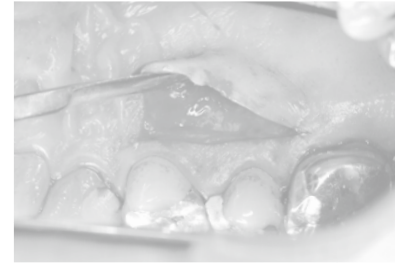

MOVIE 13 CTG のトレーニング③：一字型切開による移植片の採取 その1

MOVIE 14 CTG のトレーニング③：一字型切開による移植片の採取 その2

MOVIE 15 CTG のトレーニング④：Zucchelli テクニックによる移植片の採取 その1

MOVIE 16 CTG のトレーニング④：Zucchelli テクニックによる移植片の採取 その2

MOVIE 17 CTG のトレーニング⑤：供給側の縫合

MOVIE 18 CTG のトレーニング⑥：移植片の縫合 その1

MOVIE 19 CTG のトレーニング⑥：移植片の縫合 その2

MOVIE 20 CTG のトレーニング⑥：移植片の縫合 その3

きりとり線

注文書

必ず上達 歯肉移植 FGG(遊離歯肉移植術)&CTG(結合組織移植術)入門

モリタ商品コード:208050942

冊注文します。