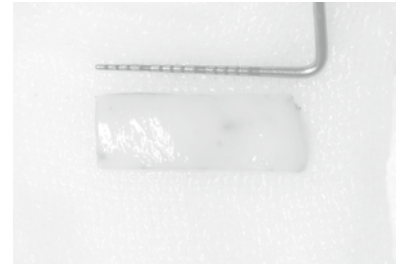

MOVIE 13 CTG のトレーニング③：一字型切開による移植片の採取 その1

MOVIE 14 CTG のトレーニング③：一字型切開による移植片の採取 その2

MOVIE 15 CTG のトレーニング④：Zucchelli テクニックによる移植片の採取 その1

MOVIE 16 CTG のトレーニング④：Zucchelli テクニックによる移植片の採取 その2

MOVIE 17 CTG のトレーニング⑤：供給側の縫合

MOVIE 18 CTG のトレーニング⑥：移植片の縫合 その1

MOVIE 19 CTG のトレーニング⑥：移植片の縫合 その2

MOVIE 20 CTG のトレーニング⑥：移植片の縫合 その3

きりとり線

注文書

必ず上達 歯肉移植 FGG(遊離歯肉移植術)&CTG(結合組織移植術)入門

モリタ商品コード:208050942

冊注文します。