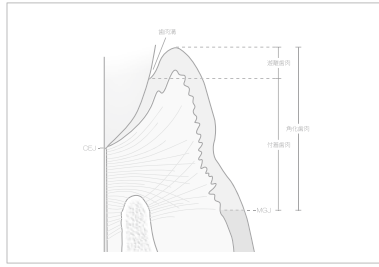

MOVIE 13 CTG のトレーニング③：一字型切開による移植片の採取 その1

MOVIE 14 CTG のトレーニング③：一字型切開による移植片の採取 その2

MOVIE 15 CTG のトレーニング④：Zucchelli テクニックによる移植片の採取 その1

MOVIE 16 CTG のトレーニング④：Zucchelli テクニックによる移植片の採取 その2

MOVIE 17 CTG のトレーニング⑤：供給側の縫合

MOVIE 18 CTG のトレーニング⑥：移植片の縫合 その1

MOVIE 19 CTG のトレーニング⑥：移植片の縫合 その2

MOVIE 20 CTG のトレーニング⑥：移植片の縫合 その3

きりとり線

注文書

必ず上達 歯肉移植 FGG(遊離歯肉移植術)&CTG(結合組織移植術)入門

モリタ商品コード:208050942

冊注文します。