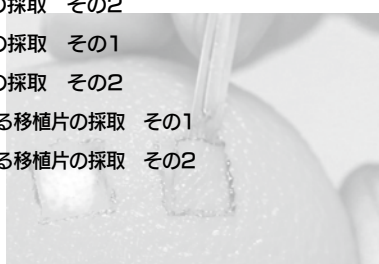

FGG と CTG を基礎から学び、実習動画とともに確実に習得できる

CONTENTS

PART 1 FGG と CTG に必要な知識

PART 2 オレンジを用いた実習

PART 3 FGG と CTG の実践

CHAPTER 1 FGG の実践

CHAPTER 2 上顎前歯部における CTG の実践

CHAPTER 3 下顎前歯部における CTG の実践

PART 4 その他の術式

CHAPTER 1 上皮付き結合組織による角化歯肉獲得と口腔前庭拡張術

CHAPTER 2 結合組織を用いた歯肉弁歯冠側移動術

CHAPTER 3 複数歯における歯肉弁歯冠側移動術

CHAPTER 4 Modified coronally advanced flap

CHAPTER 5 歯肉弁側方移動術

CHAPTER 6 トンネリングテクニック

CHAPTER 7 VISTA テクニック

CHAPTER 8 Onlay-interpositional graft

PART 5 メインテナンス & 口腔衛生指導のポイント

実習動画

MOVIE 1 切開のトレーニング①：押し切りと引き切り その1

MOVIE 2 切開のトレーニング①：押し切りと引き切り その2

MOVIE 3 切開のトレーニング②：深さの違う切開

MOVIE 4 FGG のトレーニング①：移植片(厚さ2mm)の採取 その1

MOVIE 5 FGG のトレーニング①：移植片(厚さ2mm)の採取 その2

MOVIE 6 FGG のトレーニング②：移植片(厚さ1mm)の採取

MOVIE 7 FGG のトレーニング③：移植片の縫合

MOVIE 8 CTG のトレーニング①：上皮付き移植片の採取 その1

MOVIE 9 CTG のトレーニング①：上皮付き移植片の採取 その2

MOVIE 10 CTG のトレーニング①：上皮付き移植片の採取 その3

MOVIE 11 CTG のトレーニング②：L字型切開による移植片の採取 その1

MOVIE 12 CTG のトレーニング②：L字型切開による移植片の採取 その2

MOVIE 13 CTG のトレーニング③：一字型切開による移植片の採取 その1

MOVIE 14 CTG のトレーニング③：一字型切開による移植片の採取 その2

MOVIE 15 CTG のトレーニング④：Zucchelli テクニックによる移植片の採取 その1

MOVIE 16 CTG のトレーニング④：Zucchelli テクニックによる移植片の採取 その2

MOVIE 17 CTG のトレーニング⑤：供給側の縫合

MOVIE 18 CTG のトレーニング⑥：移植片の縫合 その1

MOVIE 19 CTG のトレーニング⑥：移植片の縫合 その2

MOVIE 20 CTG のトレーニング⑥：移植片の縫合 その3

きりとり線

注文書

必ず上達 歯肉移植 FGG(遊離歯肉移植術)&CTG(結合組織移植術)入門

モリタ商品コード:208050942

冊注文します。

●お名前	●貴院名	●ご指定歯科商店
●ご住所 (〒)		
●TEL	●FAX	

支店・営業所

※ご記入いただいた個人情報は、弊社の新刊案内、講演会等の案内に利用させていただきます。
※ご指定歯科商店がない場合は送料をいただき、代金引換宅配便でお送り致します。