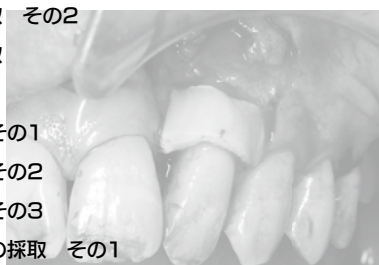

MOVIE 13 CTG のトレーニング③：一字型切開による移植片の採取 その1

MOVIE 14 CTG のトレーニング③：一字型切開による移植片の採取 その2

MOVIE 15 CTG のトレーニング④：Zucchelli テクニックによる移植片の採取 その1

MOVIE 16 CTG のトレーニング④：Zucchelli テクニックによる移植片の採取 その2

MOVIE 17 CTG のトレーニング⑤：供給側の縫合

MOVIE 18 CTG のトレーニング⑥：移植片の縫合 その1

MOVIE 19 CTG のトレーニング⑥：移植片の縫合 その2

MOVIE 20 CTG のトレーニング⑥：移植片の縫合 その3

きりとり線

注文書

必ず上達 歯肉移植 FGG(遊離歯肉移植術)&CTG(結合組織移植術)入門

モリタ商品コード:208050942

冊注文します。